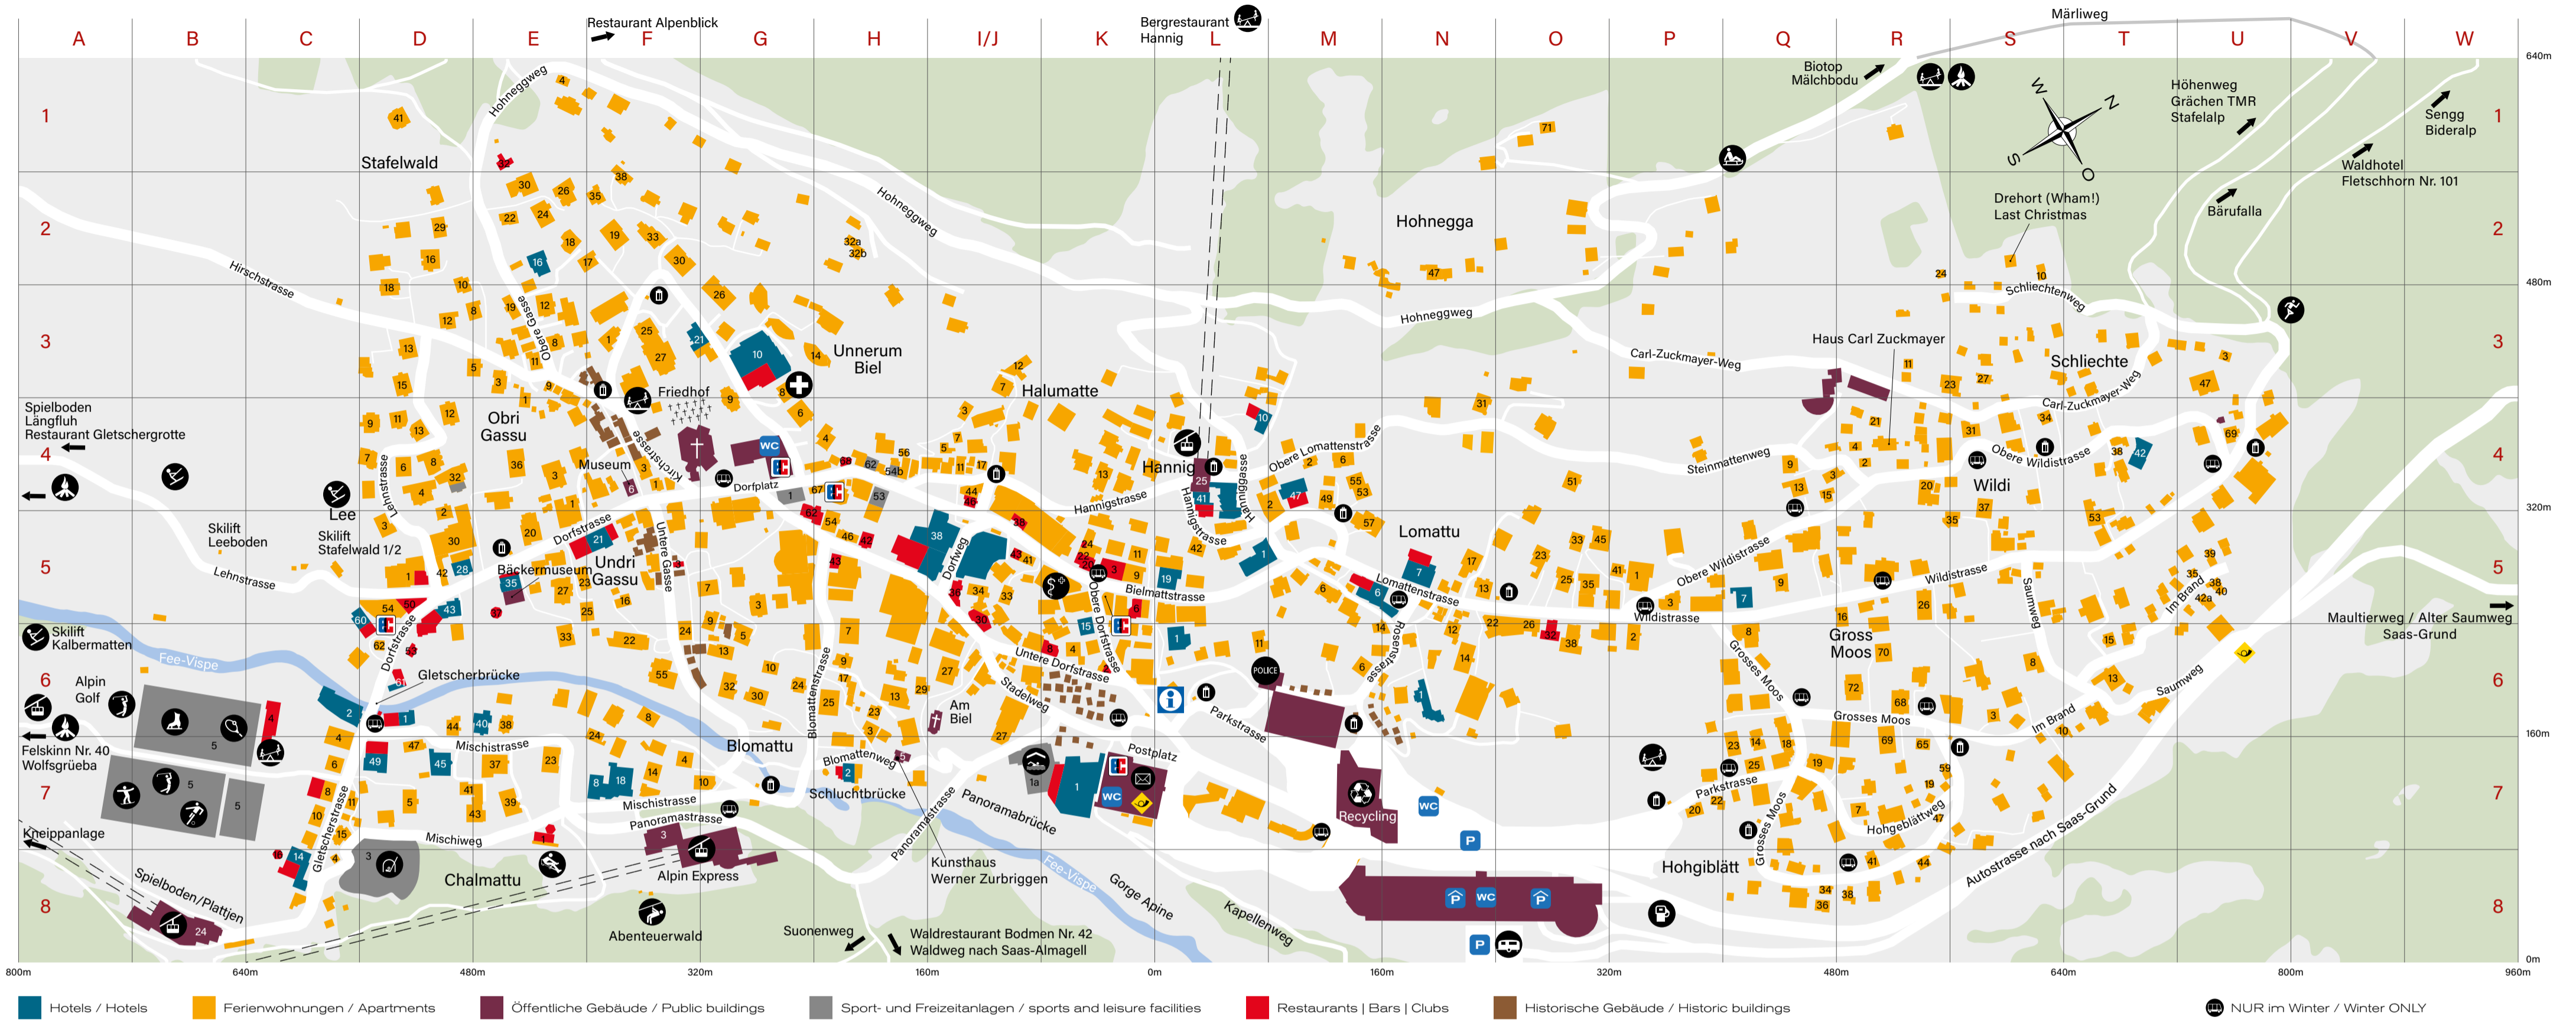

**HALLENBAD · WELLNESS
FITNESS · MASSAGEN · BEAUTY**

Öffnungszeiten: Hallenbad 10.00–21.00 Uhr
Wellness 10.00–21.30 Uhr
Fitness 08.00–21.30 Uhr

Aqua Allain
Panoramastrasse 1 | 3906 Saas-Fee
Tel. 027 958 50 60
info@aqua-allain.ch
www.youthhostel.ch/aqua-allain

SWISS LODGE

High Life
après-ski club

**the indoor
après-ski club!**

Hüeru güet

ambiente
HOTEL ***

Felskinn
Bergrestaurant Saas-Fee

... A **HEART-WARMING** EXPERIENCE!
WOHLFUEHLRESTAURANT AUF 3000M HOEHE
MIT GROSSER SONNENTERRASSE UND GRANDIOSER
AUSSICHT.

VON SAAS-FEE AUS BEQUEM ERREICHBAR UEBER
1. SEKTION SPIELBODEN- UND FELSKINN-
BAHN ODER 1. UND 2. SEKTION ALPIN EXPRESS.

SANDRA UND TEAM
BF3000.SAAS-FEE@TIGANX.CH
079 / 231 27 58